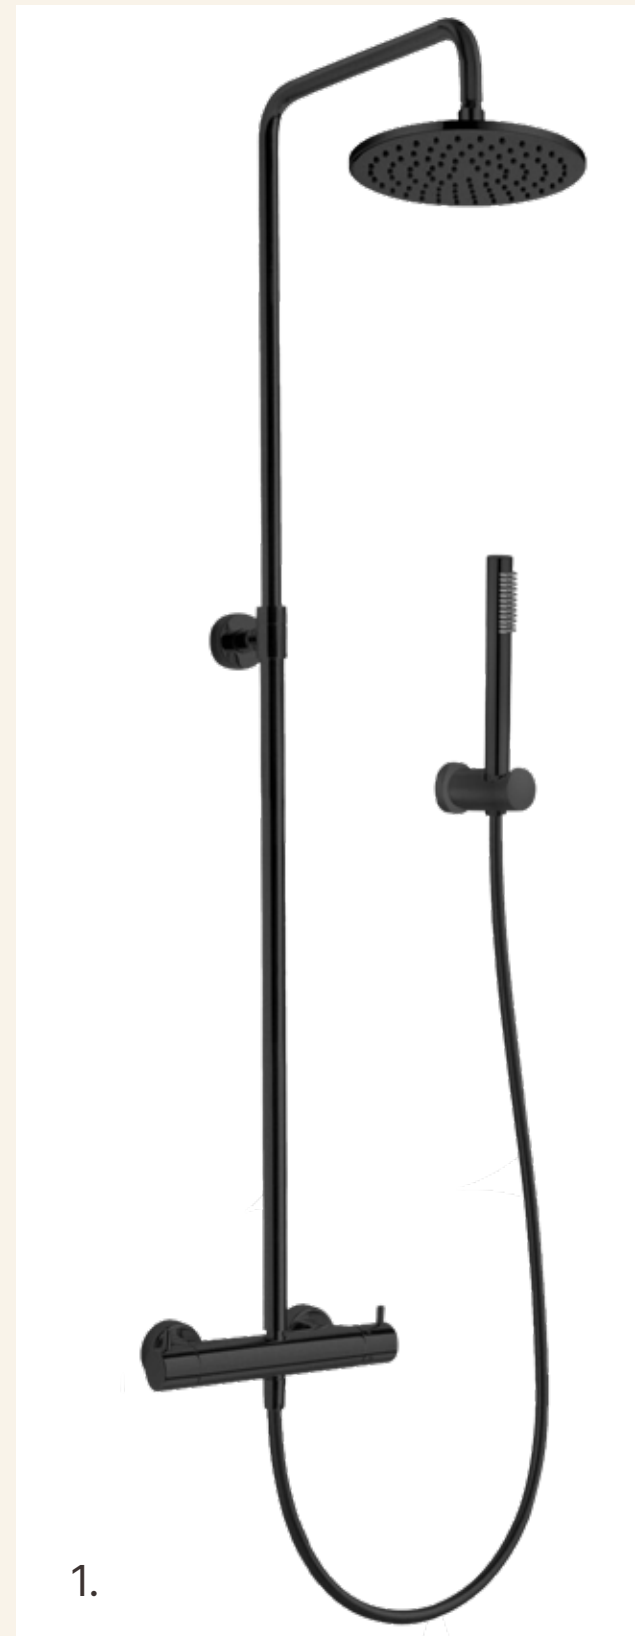

4. Loputusnupp, matt valge

4. Wc Duravit, Me By Starck

6a. Valamu Duravit Vero Vanity 470 × 500 mm

6b. Valamu Duravit Vero Vanity - mööblisse 465 × 500 mm

6c. Valamu Duravit Vero Vanity - tualetti 450× 250 mm

7. Kivivann

8. Vannitoa seinvalgusti, ARTEMIDE DIOSCURI,
diameeter 14 cm. HIND: 140 EUR/TK

9. Ümar peegel mustas raamis, diam. 90 cm,
keskel ava lambi jaoks. HIND: 450 EUR/TK

HEINA

NO. 6A

RÄTSEPAMÖÖBLI TELLIMISE VÕIMALUS!