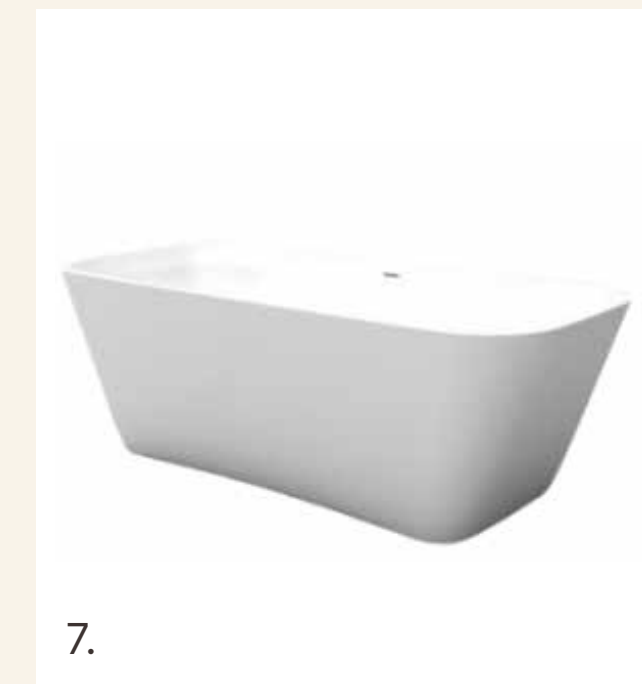

HEINA

NO. 6A

PAKETT NO. 1 LUX

1. Dušikomplekt Paini Shower Column, kroom

2. Valamusegisti Paini, kroom

3. Rentrapp

4. Loputusnupp, matt valge

5. Wc Duravit, Me By Starck

6a. Valamu Duravit Vero Vanity 470 × 500 mm

6b. Valamu Duravit Vero Vanity - mööblisse 465 × 500 mm

6c. Valamu Duravit Vero Vanity - tualetti 450× 250 mm

7. Kivivann

8. Vannitoa seinvalgusti, ARTEMIDE DIOSCURI,
diameeter 14 cm. HINNALISA: 140 EUR/TK

9. Ümar peegel mustas raamis, diam. 90 cm,
keskel ava lambi jaoks. HINNALISA: 450 EUR/TK

1.

2.

6a.

6b.

6c.

7.

3.

5.

8.

9.