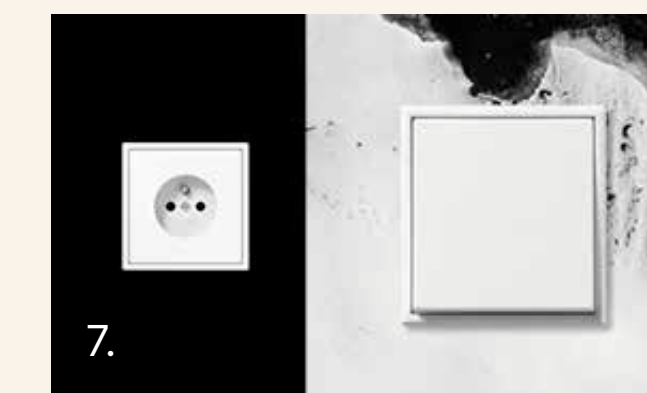

HEINA

NO. 6A

PAKETT NO. 1 LUX

1a. Kalasabaparkett, matt lakk,
naturaalne toon

1a. Kalasabaparkett, tamm, õlitatud,
helehall toon

2. Põranda ja dušiseina plaat Lea Ceramics,
anthology, DESERT, 600×1200 m

3. Plaadid pooles seinas kuni kõrguseni 1200 mm - Vogue Ceramics
System, Mattone ja Granata 10×20 mm

4. SEINAD - vannitoas seina ülemine osa värvitud.
Eluruumides Eico looduslik, vastupidav seinavärv,
toon Caparol Antikweiss või Caparol Palazzo 25, siidjasmatt.
TUBADE LAED: õõnespaneelid viimistlemata.

5. SISEUKSED - kõrged uksed, tammespoon,
naturaalne viimistlus (pilt illustratiivne).

6. Käepide siseustele - rosetita. Etna Black.

7. Pistikud - JUNG LS 990, valge

8. Põrandaliist tamm, h: 65 mm.
Põrandaga sama tooni viimistlus.

HAUTE
INTERIORS