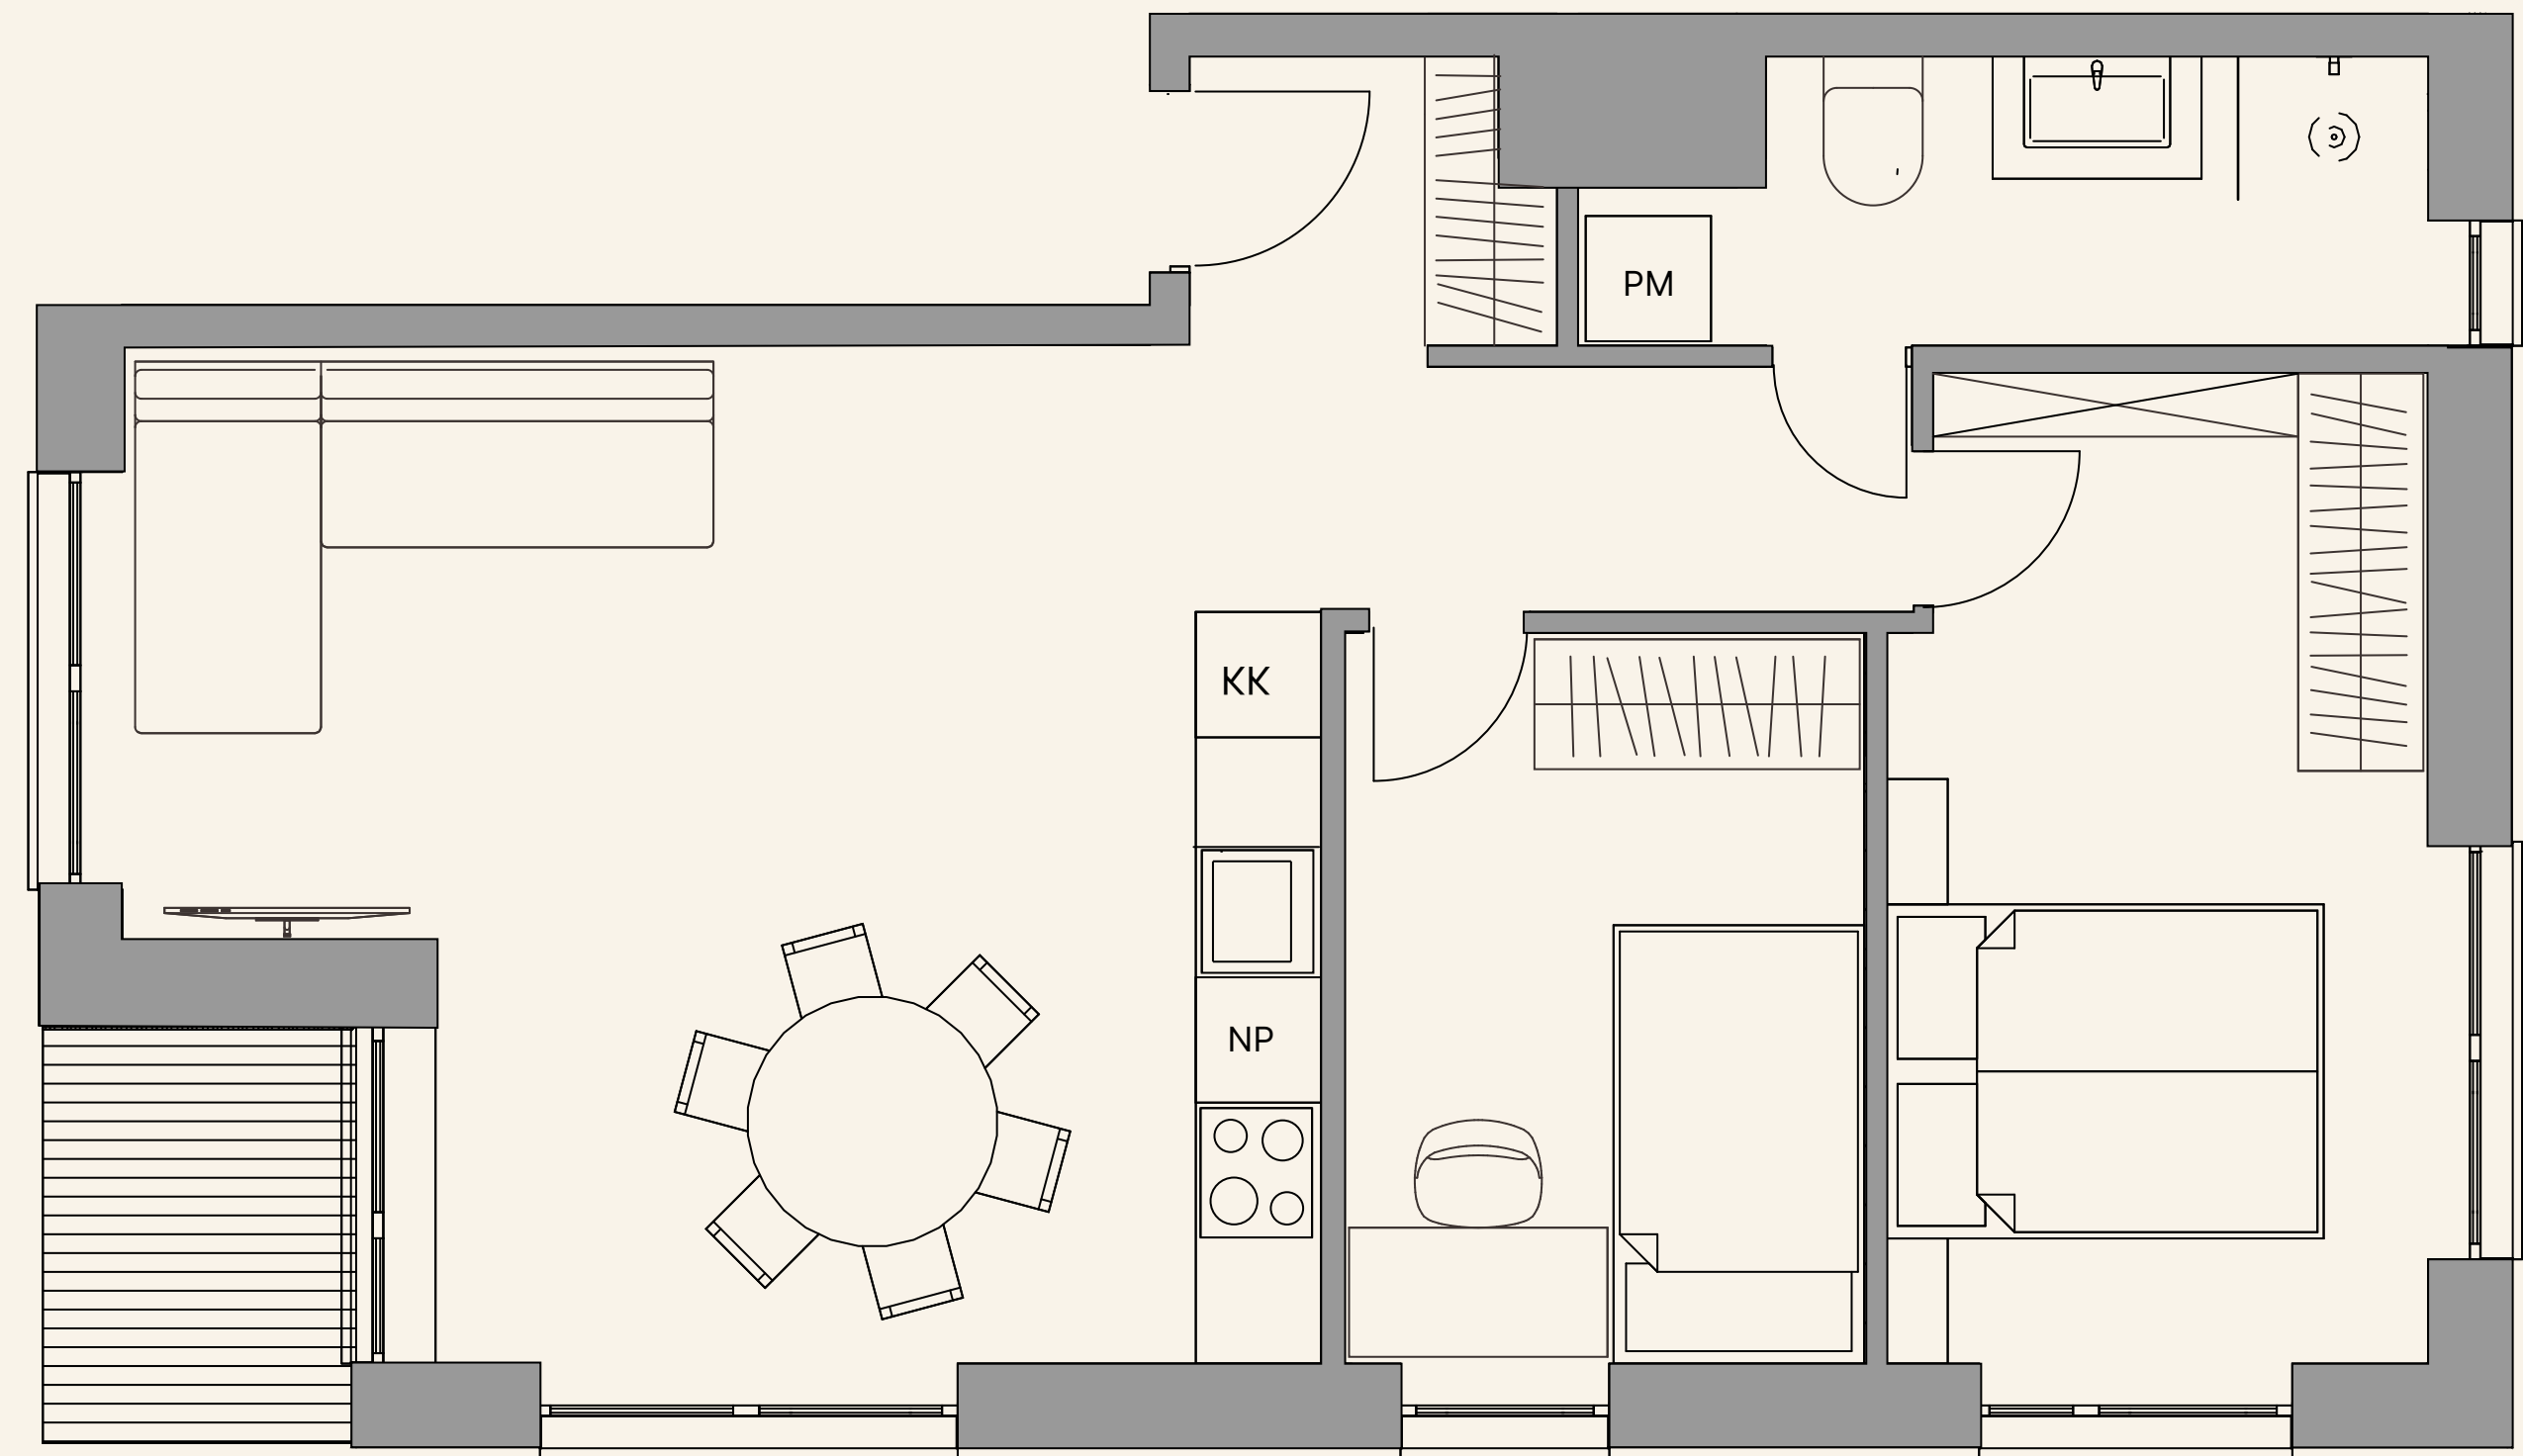

HEINA
NO. 6A

KORTER
NR. 4
KORRUS 2

Korrus: 2
Tubade arv: 3
Suurus: 56.6 m²
Terrass: 3 m²
Hind: 319 000 €

VAADE LÖUNAST,
HEINA TÄNAV

VAADE PÕHJAST

VAADE IDAST