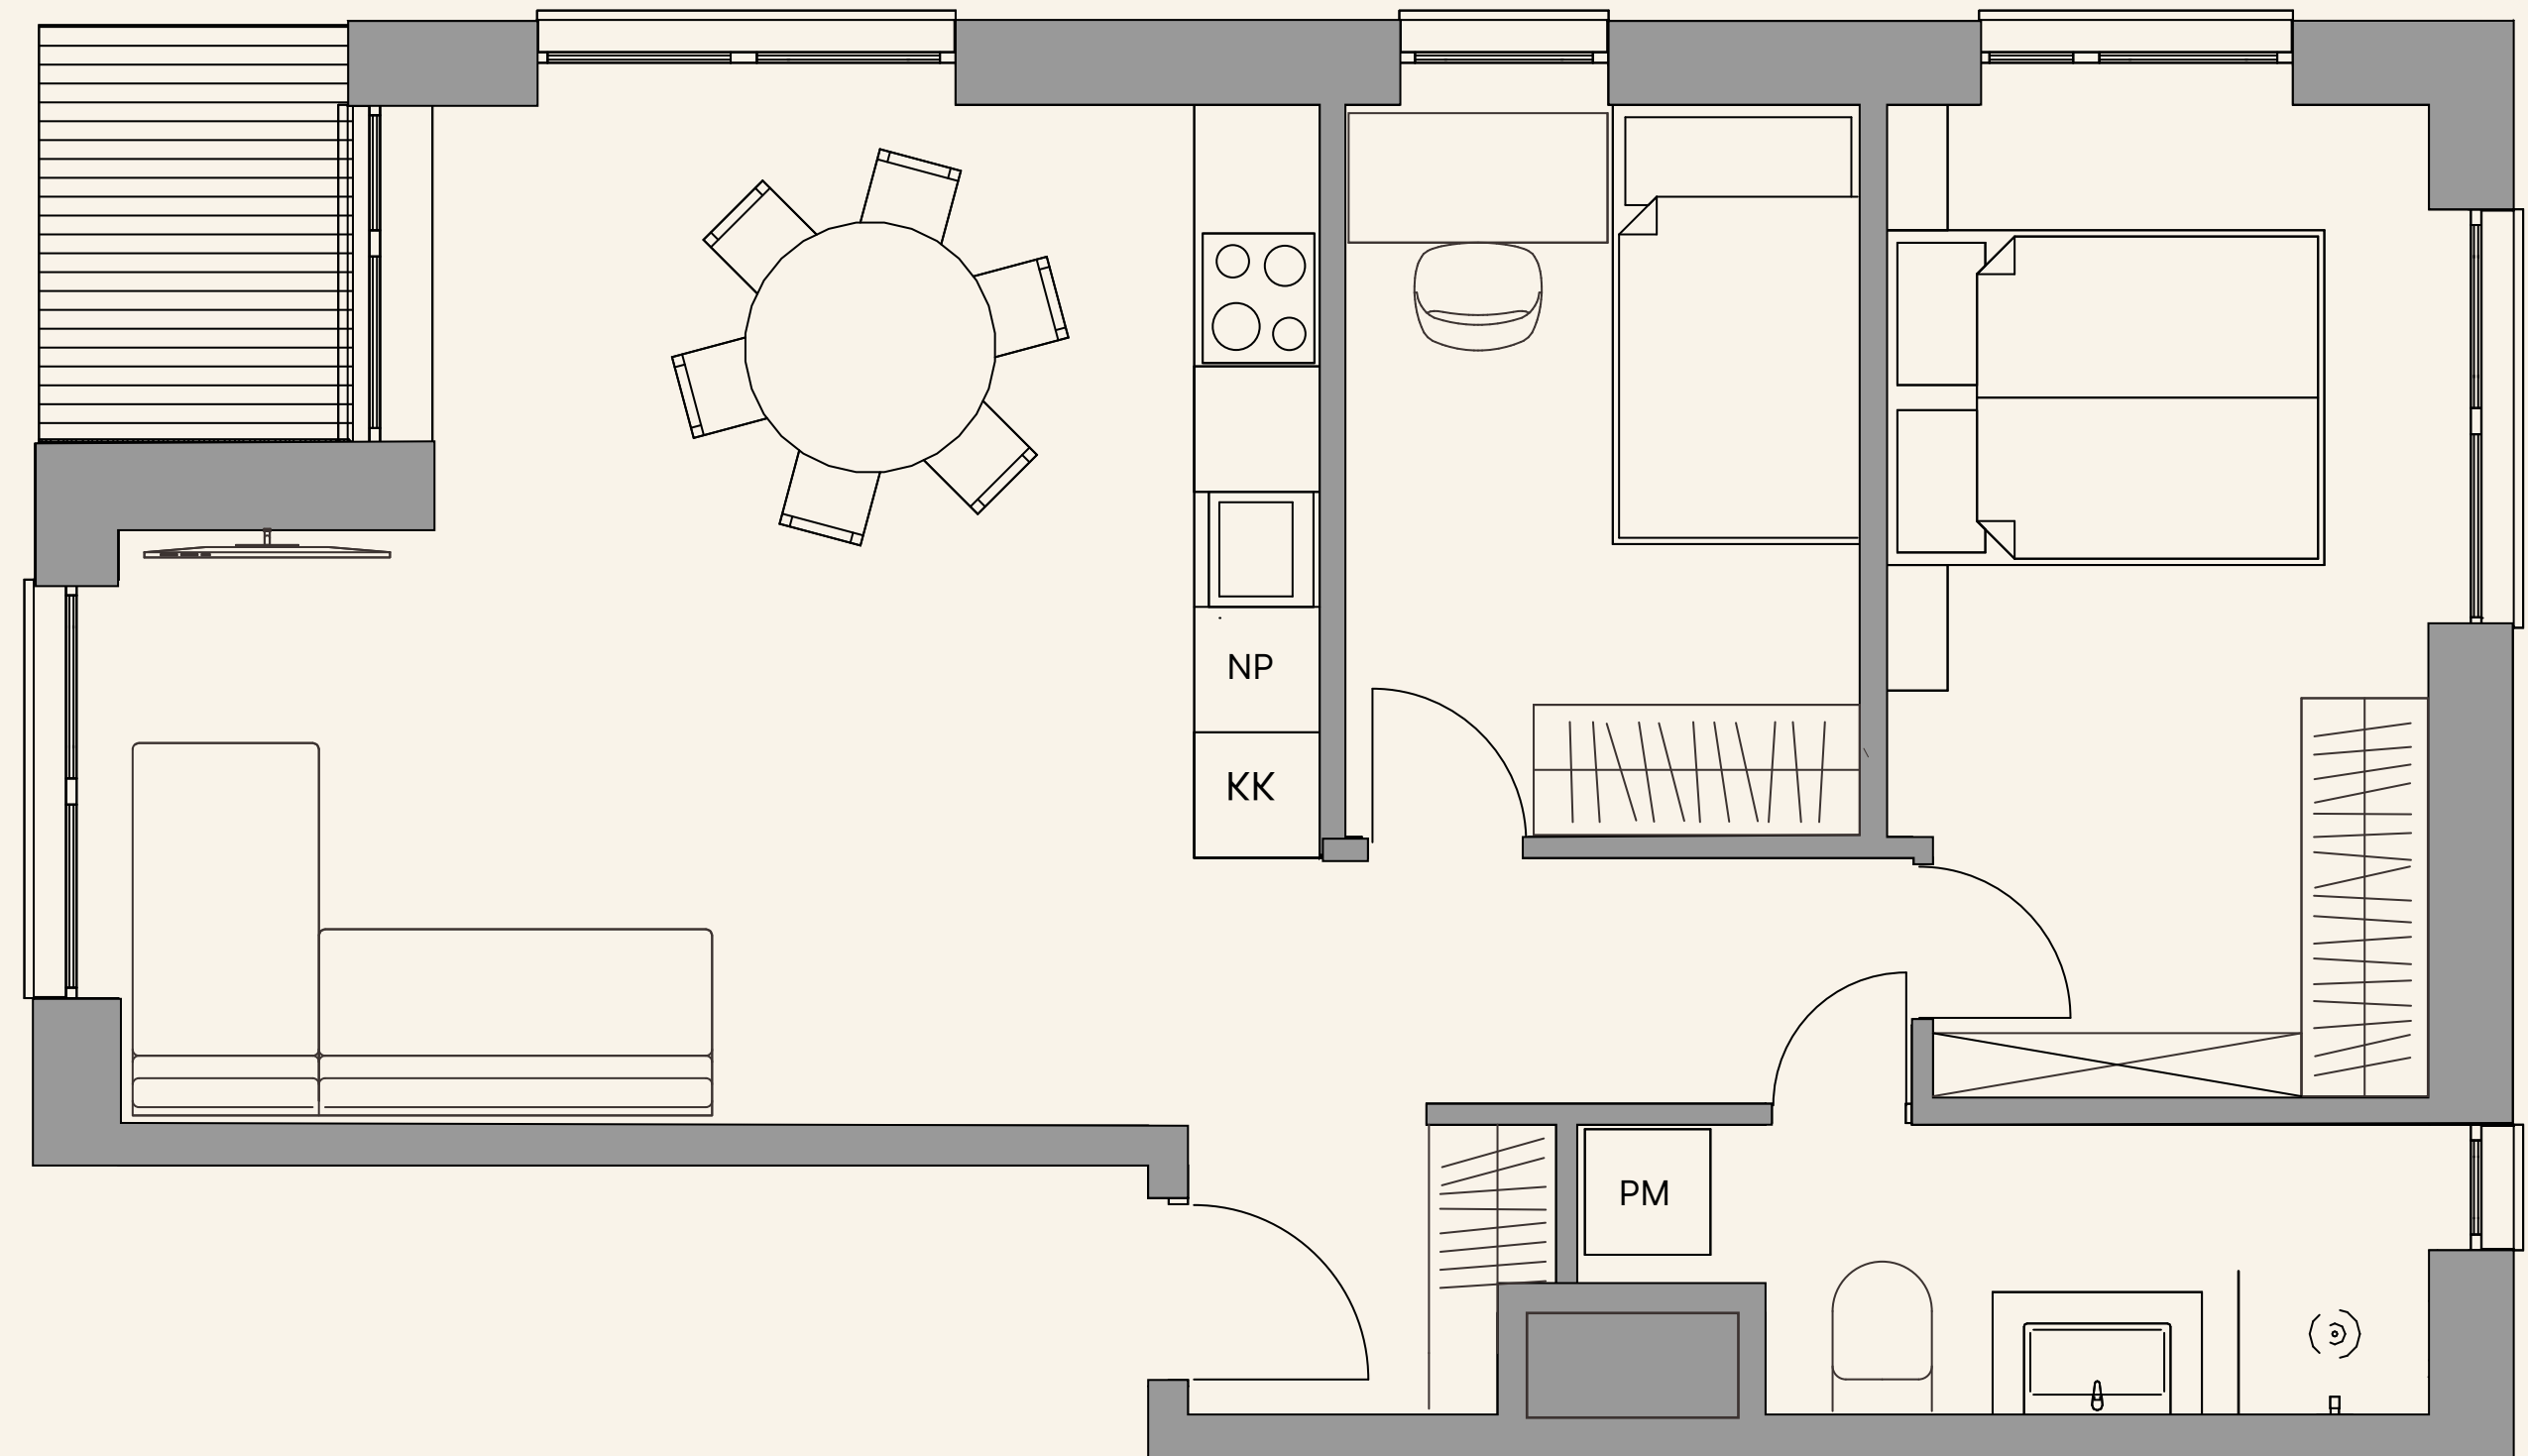

HEINA
NO. 6A

KORTER
NR. 3
KORRUS 2

Korrus: 2
Tubade arv: 3
Suurus: 57.1 m²
Terrass: 3 m²
Hind: 319 000 €

VAADE LÖUNAST,
HEINA TÄNAV

VAADE PÕHJAST

VAADE IDAST